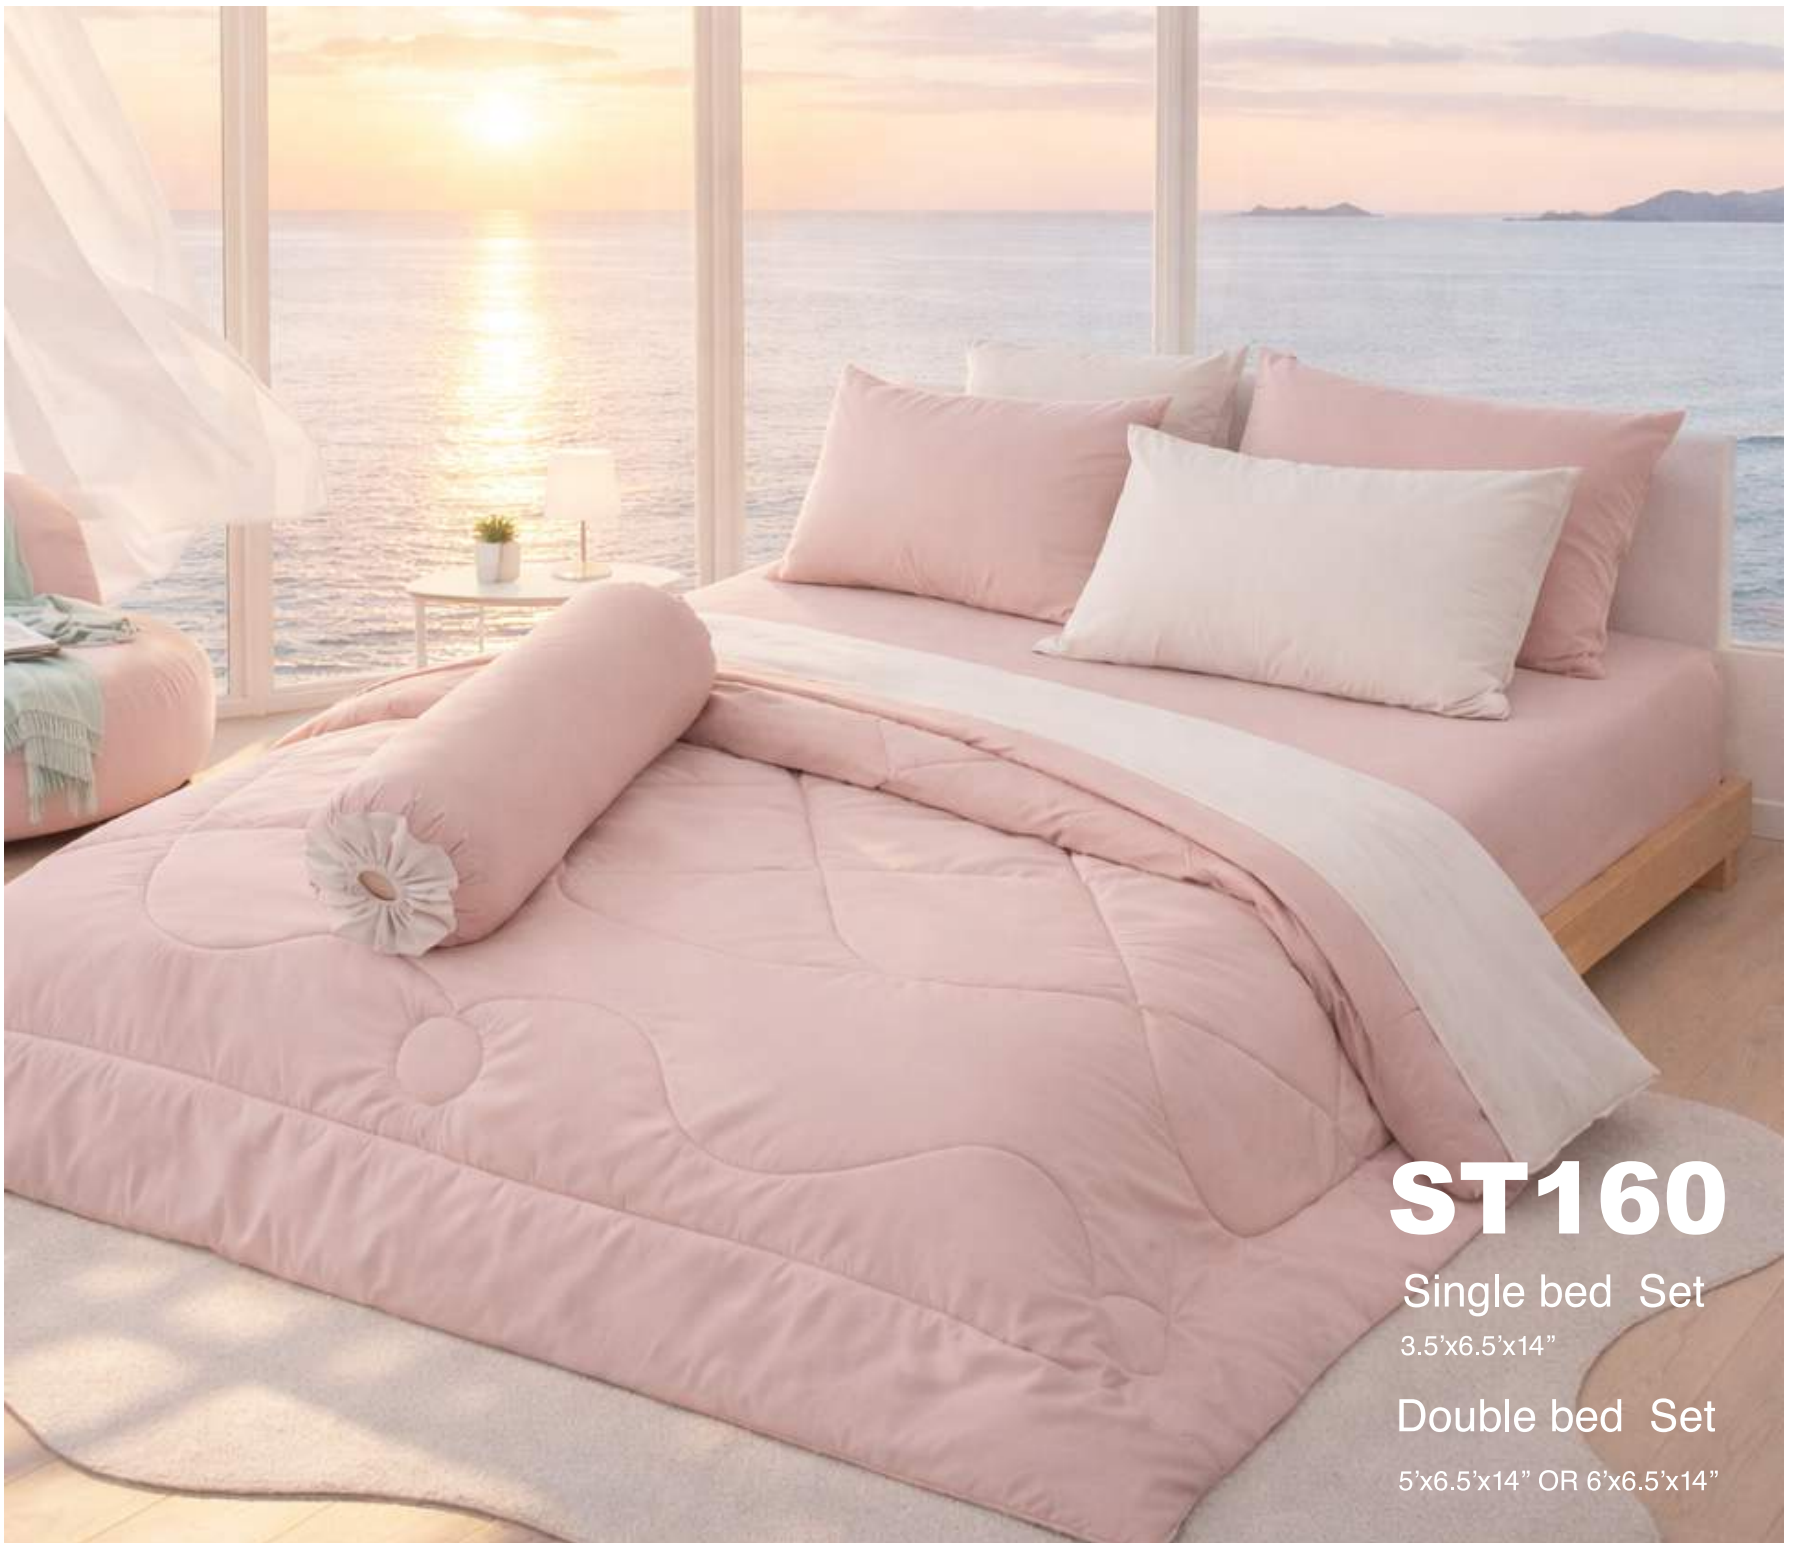

Double bed Set
5'x6.5'x14" OR 6'x6.5'x14"

ST159

Single bed Set
3.5'x6.5'x14"

Double bed Set
5'x6.5'x14" OR 6'x6.5'x14"

SANDLIGHT

ST160

Single bed Set
3.5'x6.5'x14"

Double bed Set
5'x6.5'x14" OR 6'x6.5'x14"