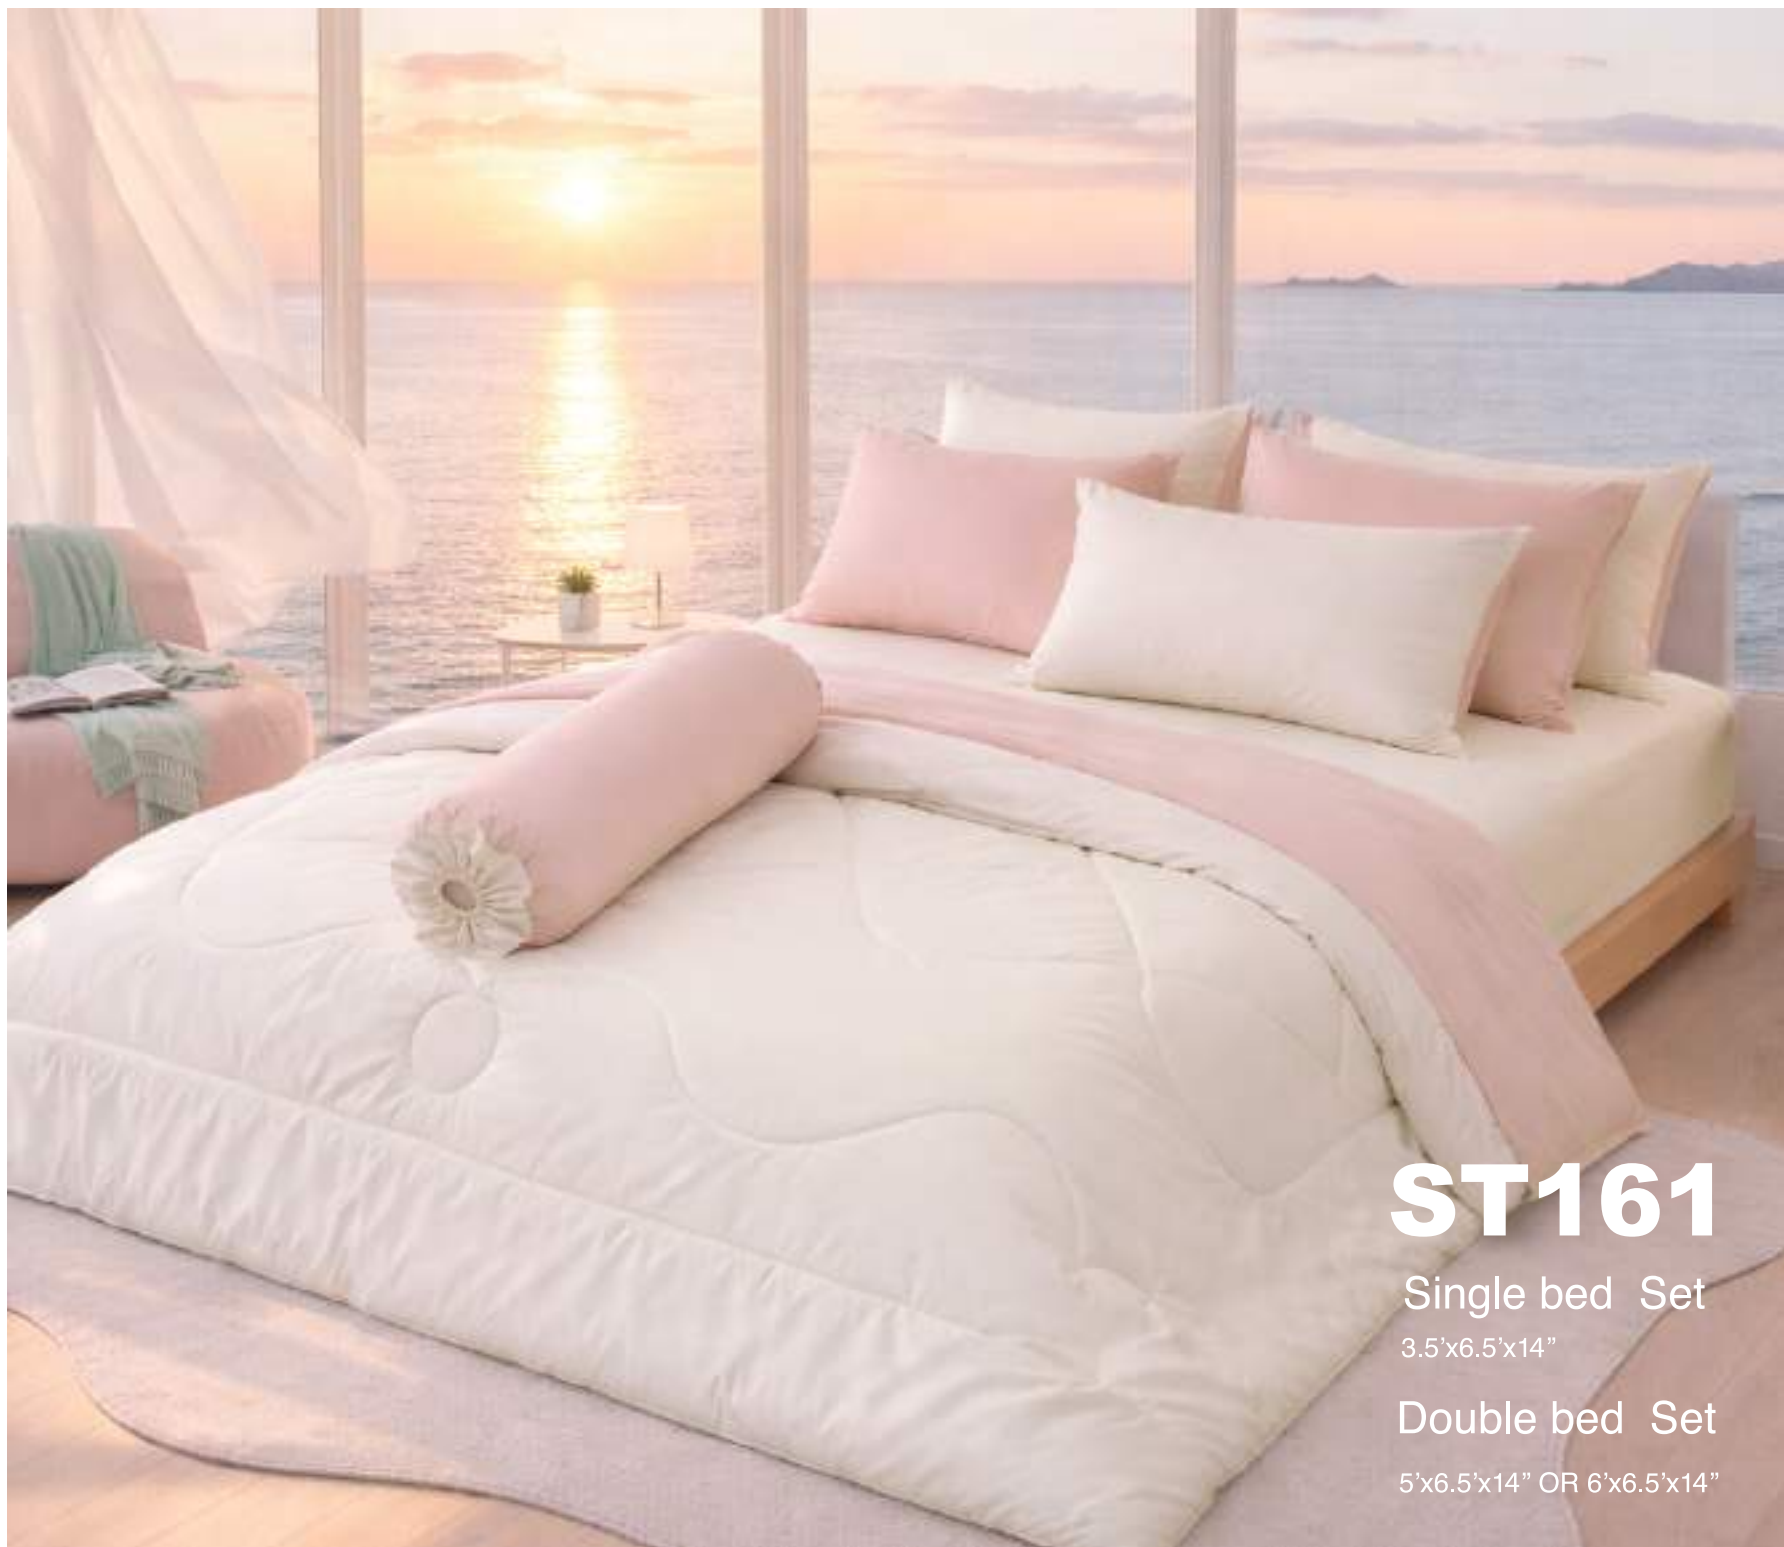

Double bed Set
5'x6.5'x14" OR 6'x6.5'x14"

ST159

Single bed Set
3.5'x6.5'x14"

Double bed Set
5'x6.5'x14" OR 6'x6.5'x14"

SANDLIGHT

ST160

Single bed Set
3.5'x6.5'x14"

Double bed Set
5'x6.5'x14" OR 6'x6.5'x14"